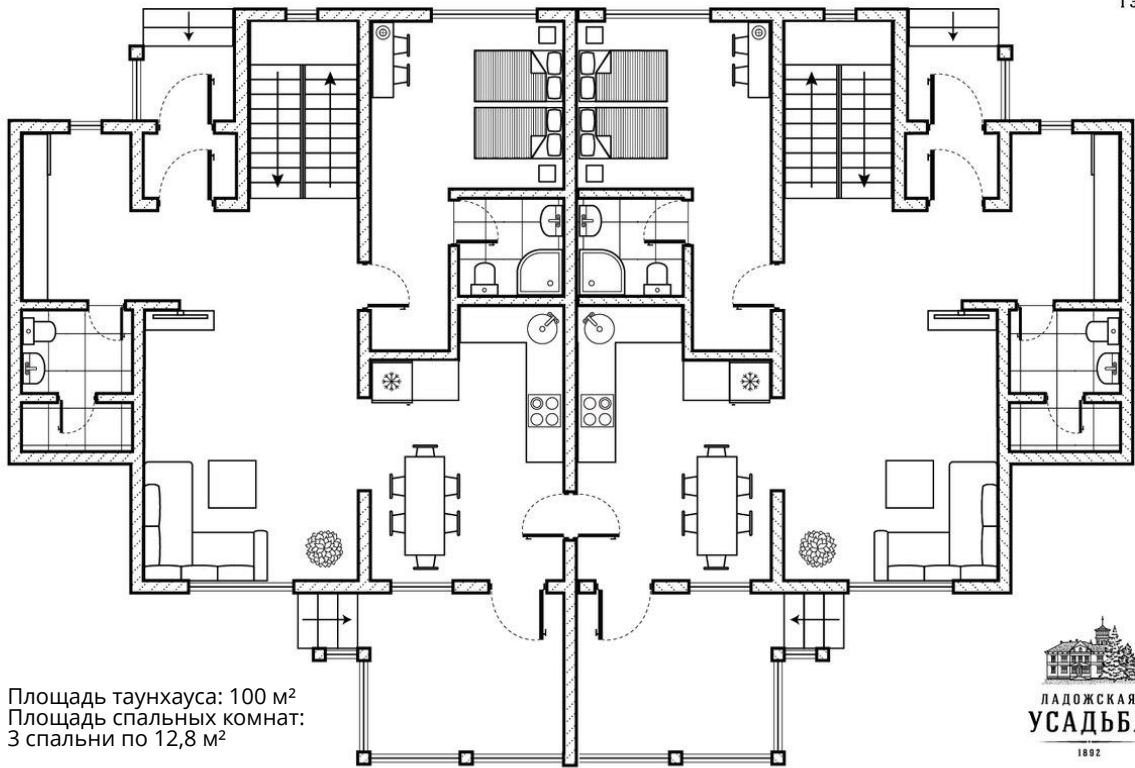

ДВУХЭТАЖНЫЕ ТАУНХАУСЫ 9-17
1 ЭТАЖ

Площадь таунхауса: 100 м²
Площадь спальных комнат:
3 спальни по 12,8 м²

ДВУХЭТАЖНЫЕ ТАУНХАУСЫ 9-17
2 ЭТАЖ