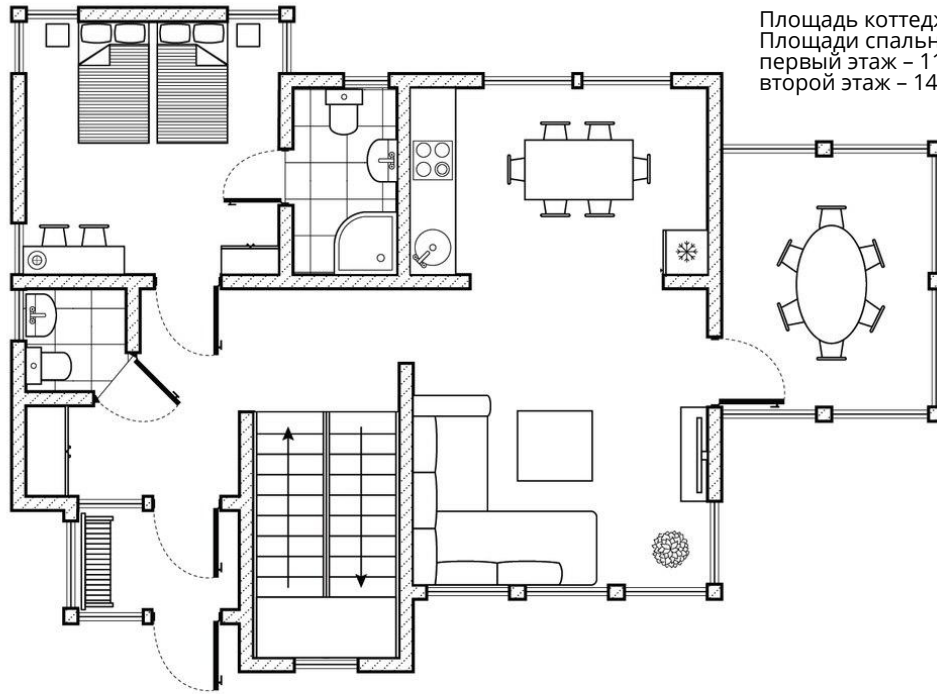

ДВУХЭТАЖНЫЕ КОТТЕДЖИ, 5-8
1 ЭТАЖ

Площадь коттеджа: 117 м²
Площади спальных комнат:
первый этаж – 11,04 м²
второй этаж – 14,55 м² и 15,30 м²

ДВУХЭТАЖНЫЕ КОТТЕДЖИ, 5-8
2 ЭТАЖ